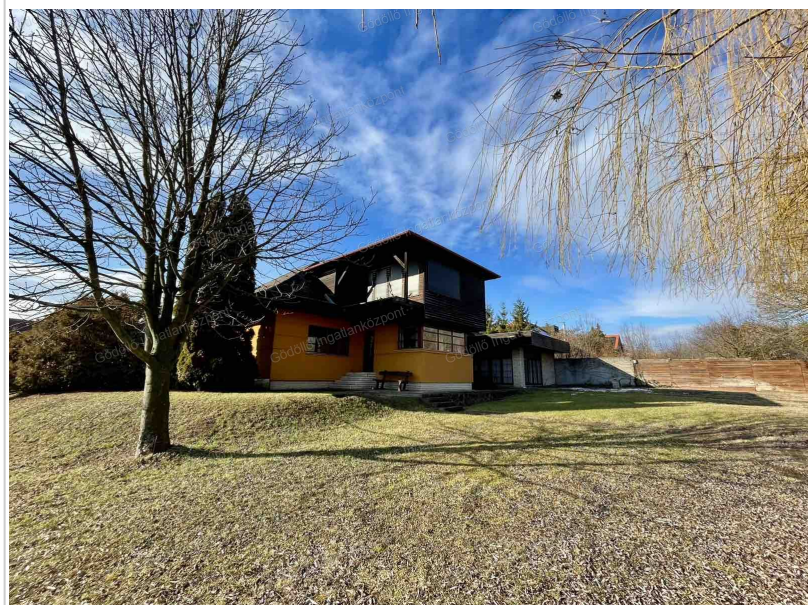

Eladó Családi ház, 250 m², 2 405 m² telek, Gödöllő

200 000 000 Ft (~490 124 €)

Adatlap sorszáma:	#2517951
Szobák:	6
Építési mód:	Tégla
Belső állapot:	Jó
Külső állapot:	Hőszigetelt
Fűtés:	Házközponti egyedi méréssel
Építés éve:	1992
Komfort:	Összkomfort
Villany:	Bevezetve (230 Volt)
Víz:	Van, saját vízórával
Gáz:	Vezetékes gáz
Csatorna:	Közműhálózatba bekötve
Parkolás:	Garázsban

Az Ön kapcsolattartója:

Pintér Roland
+36 20 539-1988
pinterroland@godolloi.hu

Gödöllő kertvárosias részén, nagyon jó környéken, 2405nm-es dupla telekre épült, több generáció részére vagy befektetésnek is alkalmas, jó állapotú családi ház eladó!

Az ingatlan 1992-ben épült, majd a 2000-es évek elején bővítették tovább és újították fel az épületet. Falazata téglá, kívül 5cm vastag dryvittal szigetelt. Földszinten előszoba, teraszkapcsolatos nappali-konyha-étkező, kamra, külön mellékhelyiség került kialakításra ill. 6,3nm-es kazánház és 3db garázs (kb.100nm) is tartozik a házhoz. Emeleten 3 szoba (az egyik erkélyes), gardrób, tágas fürdőszoba, mosókonyha kapott helyet.

Fűtéséről és melegvíz ellátásáról ionizációs gázkazán gondoskodik padlófűtéses hőleadással. Mindkét szint klímával felszerelt, valamint a nappaliban kiépített kandalló is használható.

A telek egy része térkövezett, nagy része parkosított, családi összejövetelekhez és a szabadidő eltöltéséhez tökéletes. Hátsó felében egy kis kerti tó és sütögető hely található. A növények folyamatos gondozását öntözőrendszer biztosítja. Riasztórendszer védi a házat. Parkolás az udvaron belül és a garázsban is lehetséges. A be- és kiállítás kényelmét elektromos kapu segíti.