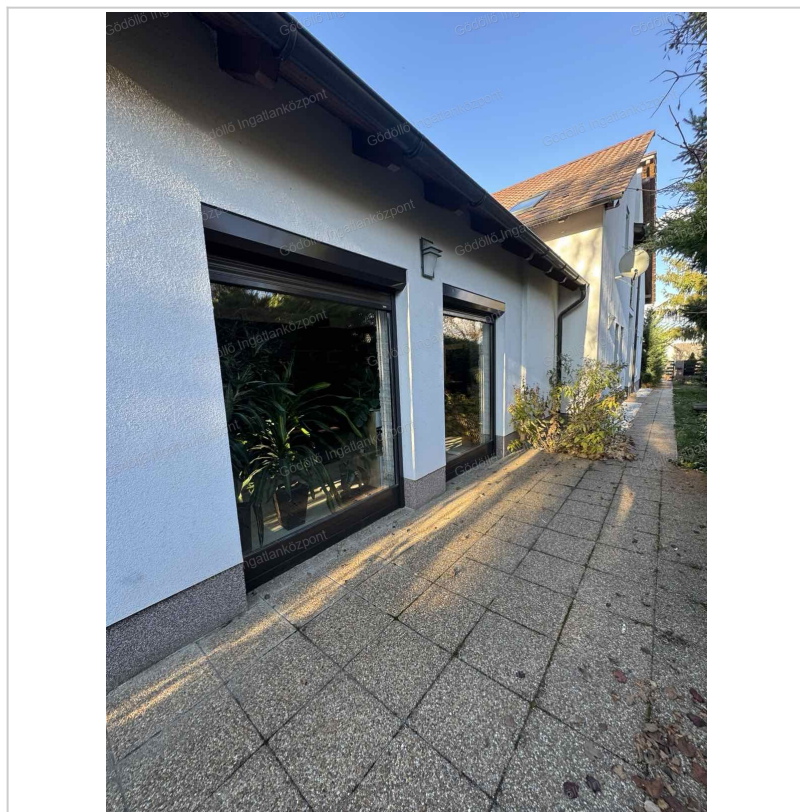

# Eladó Családi ház, 237 m<sup>2</sup>, 720 m<sup>2</sup> telek, Gödöllő

**199 900 000 Ft** ( ~486 126 € )

<b>Adatlap sorszáma:</b>	#2517903
<b>Szobák:</b>	7
<b>Építési mód:</b>	Tégla
<b>Belső állapot:</b>	Újszerű
<b>Külső állapot:</b>	Hőszigetelt
<b>Fűtés:</b>	Cirkó
<b>Építés éve:</b>	2006
<b>Komfort:</b>	Dupla komfort
<b>Villany:</b>	Bevezetve (230 Volt)
<b>Víz:</b>	Van, saját vízórával
<b>Gáz:</b>	Vezetékes gáz
<b>Csatorna:</b>	Közműhálózatba bekötve
<b>Parkolás:</b>	Garázsban

#### Az Ön kapcsolattartója:

**Sági Tamás**  
+36 20 944-7025  
sapibau@gmail.com

Gödöllőn az egyetemi erdő mellett, csendes, nyugodt zsákutcában újszerű állapotú, kiváló elosztású, nappali + 6 szobás, garázsos családi ház eladó!

A 237nm-es ingatlan 2006-ban épült, 30-as porotherm téglafalazattal + 6cm dyrvit szigeteléssel, hőszigetelt üvegezésű fa nyílászárókkal, Bramac cserépfedéssel.

Földszinten előszoba, hatalmas nappali, tágas konyha-étkező kamrával, közlekedő, egy 15nm-es szoba, fürdő-Wc, fűtőhelyiség, 38nm-es garázs és egy kiváló déli tájolású, 72,5nm-es terasz lett kialakítva. Emeleten 5 kényelmes méretű szoba, gardrób, erkélyes közlekedő, dupla mosdós-zuhanyzós fürdőszoba és külön mellékhelyiség található.

A 720nm-es telek elrendezésének köszönhetően könnyen karbantartható.

Jelenleg örökzöldek, fenyőfák, hárs-, dió-, meggyfa és szederbokor díszíti, valamint a gyerekeknek kerti játékok, sütögetéshez tűzrakóhely és egy fa tároló is helyet kapott még. A növények folyamatos gondozását locsolórendszer segíti! Bevásárlóközpont, buszmegálló gyalog 500m-re, iskola, óvoda, vasútállomás,